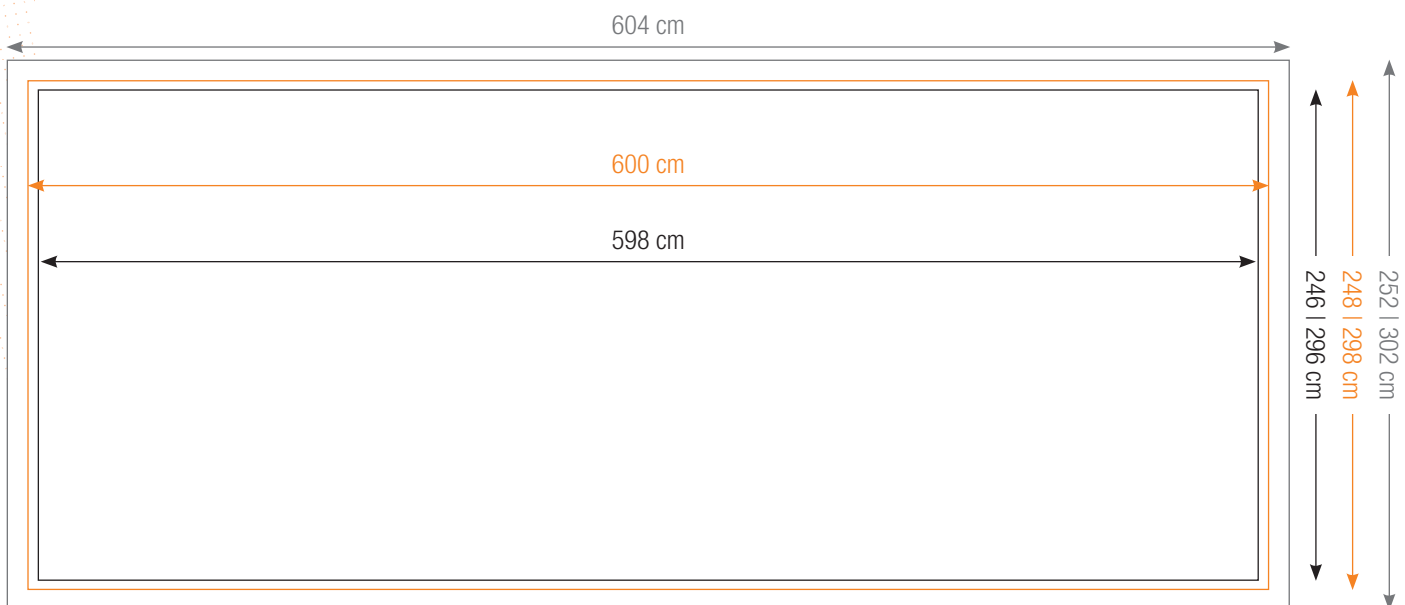

BIG LED UP

Messewand - Breite 600 cm

Datenformat
20 mm umlaufend
Beschnitt

Endformat
In diesem Format erhalten
Sie Ihr Druckprodukt.

Sicherheitsabstand
10 mm umlaufend Sicherheitsabstand
Dieser wird vom Endformat aus gemessen und
verhindert unerwünschten Anschnitt Ihrer Texte
und Informationen während der Produktion.

Allgemein

Hintergrundbilder, Farben, Verläufe und Grafiken sollten unbedingt bis an den Rand des Datenformats angelegt werden, da produktionstechnisch kleinere Toleranzen beim Schneiden Ihres Druckproduktes auftreten können.